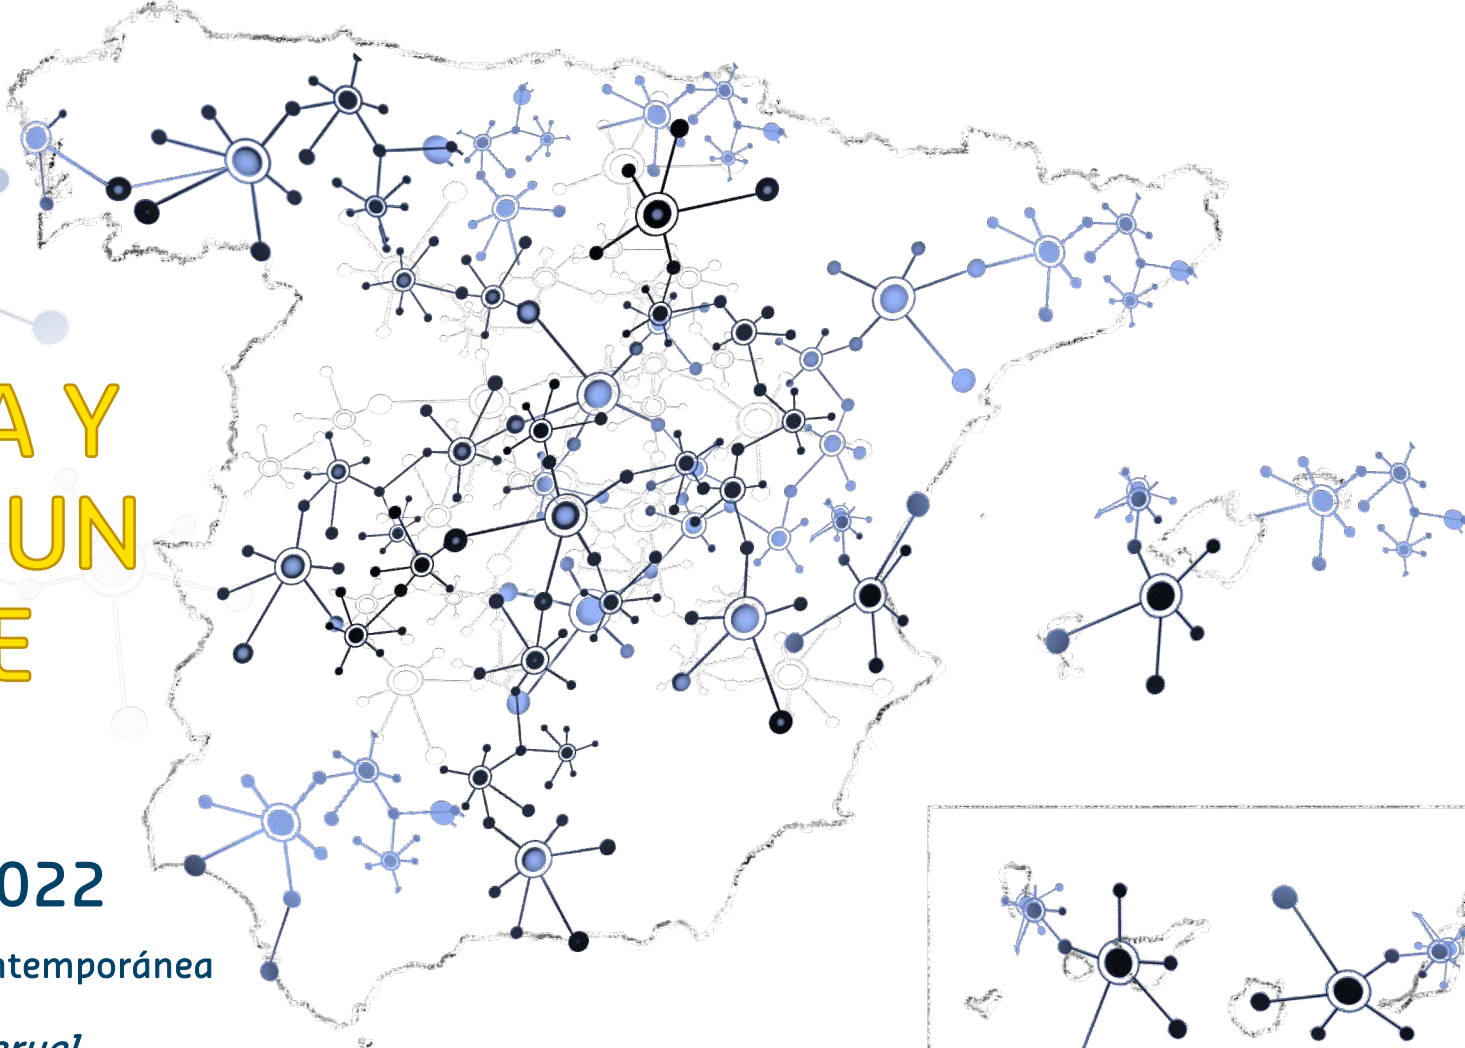

SEMINARIO

ESPAÑA POLIFÓNICA Y DESCONCENTRADA: UN PAÍS EN FORMA DE MALLA

VALÈNCIA - 30 de MAYO de 2022

Lugar de Celebración: Centre del Carmen de Cultura Contemporànea

Director del seminario: Juan Rodríguez Teruel

16:00 – 16:15 | INAUGURACIÓN:

- Mª Dolores Pitarch - Directora del Instituto Interuniversitario de Desarrollo Local (IIDL) y Directora de la Cátedra PROSPECT Comunitat Valenciana 2030.
- Juan Rodríguez Teruel - Director del Seminario.

16:15 – 16:30 | PRESENTACIÓN IMPACTO CONCENTRACIÓN TERRITORIAL EN CIFRAS:

- Ponente: Silvia Mollá - Técnica de Investigación del Instituto Valenciano de Investigaciones Económicas (IVIE)

16:30– 17:20 | 1ª MESA DE DEBATE

LA DESCONCENTRACIÓN INSTITUCIONAL: EL DEBATE SOCIAL

(Moderado por Ana Berenguer – Directora general de Análisis y Políticas Públicas)

- Ponente: Joan Subirats – Ministro de Universidades.
- Ponente: Ana Carmona – Profesora de Derecho Constitucional, Universidad de Sevilla.
- Ponente: Jordi Gracia – Profesor de Literatura Española, Universitat de Barcelona.

Diálogo y preguntas del público.

17:20 – 17:40 | DESCANSO CAFÉ

17:40 – 18:30 | 2ª MESA DE DEBATE:

LA DESCONCENTRACIÓN INSTITUCIONAL: EL DEBATE POLÍTICO

(Moderado por Marc López – Director de *Agenda Pública*)

- Ponente: Manuel Arias Maldonado – Profesor de Ciencia Política, Universidad de Málaga.
- Ponente: Borja Barragué – Director Adjunto de *Future Policy Lab* y profesor de la UNED
- Ponente: Alba Nogueira – Profesora de Derecho Administrativo, Universidad de Santiago de Compostela.

Diálogo y preguntas del público.

18:30 – 18:50 | CONCLUSIÓN Y CLAUSURA.

- Molt honorable President de la Generalitat Valenciana, D. Ximo Puig.

INSCRIPCIÓN

- Hacer clic -

Coorganiza:

PROSPECT
COMUNITAT VALENCIANA 2030

iidl
INSTITUT
INTERUNIVERSITARI DE
DESENVOLUPAMENT LOCAL